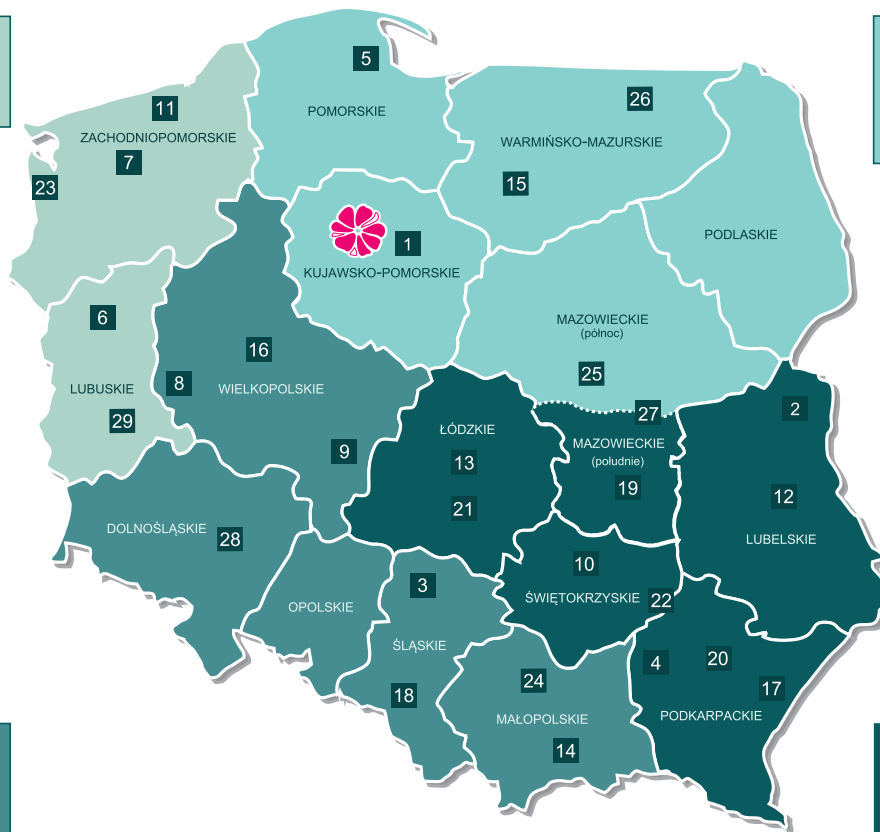

Rafał Łapka

tel. 723 683 057

r.lapka@vitroflora.com.pl

Sylwester Grabski

tel. 723 683 044

s.grabski@vitroflora.com.pl

+ Litwa, Łotwa, Estonia, Białoruś

Jarosław Bardadyn